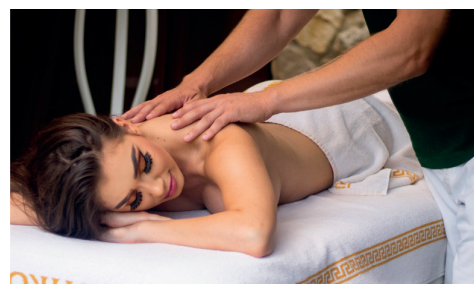

Obsahuje: relaxačné procedúry a **PLNÚ PENZIU** (obed a večera).

Minimálne na 2 a viac nocí. Cena balíka na osobu a noc: **85 €**

Zloženie procedúr:

- **2 noci** - 1x aromaterapeutický perličkový kúpeľ, 1x klasická masáž /30 min./, 1x reflexná masáž chodidiel /30 min./
- **3 noci** - 1x aromaterapeutický perličkový kúpeľ, 1x klasická masáž /30 min./, 1x aromaterapeutická olejová masáž /30 min./, 1x reflexná masáž chodidiel /30 min./
- **4 noci** - 1x aromaterapeutický perličkový kúpeľ, 1x klasická masáž /30 min./, 1x aroma olejová masáž /30 min./, 1x podvodná masáž /20 min./, 1x reflexná masáž chodidiel /30 min./
- **5 noci** - 1x aromaterapeutický perličkový kúpeľ 2x klasická masáž /30 min./, 1x aroma olejová masáž /30 min./, 1x podvodná masáž /20 min./, 1x reflexná masáž chodidiel /30 min./
- **6 noci** - 1x hydromasážny kúpeľ + suchý zábal 20', 1x aromaterapeutický perličkový kúpeľ, 1x klasická masáž /30 min./, 1x aroma olejová masáž /30 min. /, 1x podvodná masáž /20 min./, 1x reflexná masáž chodidiel /30 min./, 1x masáž lávovými kameňmi /45 min./
- **7 noci** - 1x hydromasážny kúpeľ + suchý zábal 20', 1x aromaterapeutický perličkový kúpeľ, 2x klasická masáž /30 min./, 1x aroma olejová masáž /30 min./, 1x podvodná masáž /20 min./, 1x reflexná masáž chodidiel /30 min. /, 1x masáž lávovými kameňmi /45 min./
- **Pri pobyte 7 a viac nocí poskytujeme bonus: Hydromasážny kúpeľ Aphrodite + suchý zábal 20 min. zdarma**