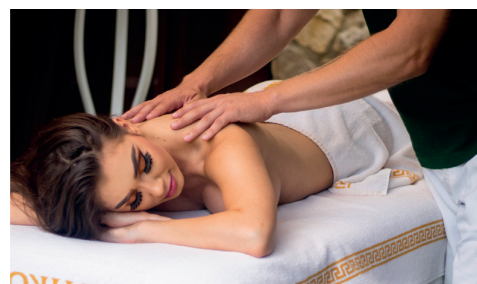

Obsahuje: relaxačné procedúry a **PLNÚ PENZIU** (obed a večera).

Minimálne na 2 a viac nocí. Cena balíka na osobu a noc: **85 €**

Zloženie procedúr:

- **2 noci** - 1x aromaterapeutický perličkový kúpeľ, 1x klasická masáž /30 min./, 1x reflexná masáž chodidiel /30 min./
- **3 noci** - 1x aromaterapeutický perličkový kúpeľ, 1x klasická masáž /30 min./, 1x aromaterapeutická olejová masáž /30 min./, 1x reflexná masáž chodidiel /30 min./
- **4 noci** - 1x aromaterapeutický perličkový kúpeľ, 1x klasická masáž /30 min./, 1x aroma olejová masáž /30 min./, 1x podvodná masáž /20 min./, 1x reflexná masáž chodidiel /30 min./
- **5 noci** - 1x aromaterapeutický perličkový kúpeľ 2x klasická masáž /30 min./, 1x aroma olejová masáž /30 min./, 1x podvodná masáž /20 min./, 1x reflexná masáž chodidiel /30 min./
- **6 noci** - 1x hydromasážny kúpeľ + suchý zábal 20', 1x aromaterapeutický perličkový kúpeľ, 1x klasická masáž /30 min./, 1x aroma olejová masáž /30 min. /, 1x podvodná masáž /20 min./, 1x reflexná masáž chodidiel /30 min./, 1x masáž lávovými kameňmi /45 min./
- **7 noci** - 1x hydromasážny kúpeľ + suchý zábal 20', 1x aromaterapeutický perličkový kúpeľ, 2x klasická masáž /30 min./, 1x aroma olejová masáž /30 min./, 1x podvodná masáž /20 min./, 1x reflexná masáž chodidiel /30 min. /, 1x masáž lávovými kameňmi /45 min./
- **Pri pobyte 7 a viac nocí poskytujeme bonus: Hydromasážny kúpeľ Aphrodite + suchý zábal 20 min. zdarma**