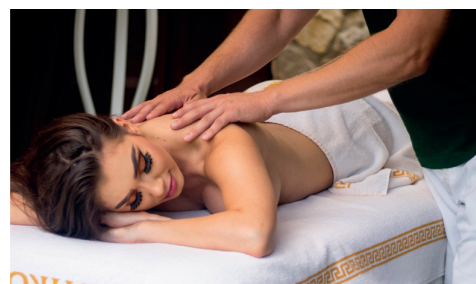

Obsahuje: relaxačné procedúry a **PLNÚ PENZIU** (obed a večera).

Minimálne na 2 a viac nocí. Cena balíka na osobu a noc: **85 €**

Zloženie procedúr:

- **2 noci** - 1x aromaterapeutický perličkový kúpeľ, 1x klasická masáž /30 min./, 1x reflexná masáž chodidiel /30 min./
- **3 noci** - 1x aromaterapeutický perličkový kúpeľ, 1x klasická masáž /30 min./, 1x aromaterapeutická olejová masáž /30 min./, 1x reflexná masáž chodidiel /30 min./
- **4 noci** - 1x aromaterapeutický perličkový kúpeľ, 1x klasická masáž /30 min./, 1x aroma olejová masáž /30 min./, 1x podvodná masáž /20 min./, 1x reflexná masáž chodidiel /30 min./
- **5 noci** - 1x aromaterapeutický perličkový kúpeľ 2x klasická masáž /30 min./, 1x aroma olejová masáž /30 min./, 1x podvodná masáž /20 min./, 1x reflexná masáž chodidiel /30 min./
- **6 noci** – 1x hydromasážny kúpeľ + suchý zábal 20', 1x aromaterapeutický perličkový kúpeľ, 1x klasická masáž /30 min./, 1x aroma olejová masáž /30 min. /, 1x podvodná masáž /20 min./, 1x reflexná masáž chodidiel /30 min./, 1x masáž lávovými kameňmi /45 min./
- **7 noci** - 1x hydromasážny kúpeľ + suchý zábal 20', 1x aromaterapeutický perličkový kúpeľ, 2x klasická masáž /30 min./, 1x aroma olejová masáž /30 min./, 1x podvodná masáž /20 min./, 1x reflexná masáž chodidiel /30 min. /, 1x masáž lávovými kameňmi /45 min./
- **Pri pobyte 7 a viac nocí poskytujeme bonus: Hydromasážny kúpeľ Aphrodite + suchý zábal 20 min. zdarma**