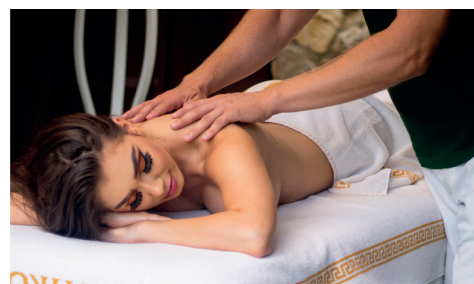

Obsahuje: relaxačné procedúry a **PLNÚ PENZIU** (obed a večera).

Minimálne na 2 a viac nocí. Cena balíka na osobu a noc: **85 €**

Zloženie procedúr:

- **2 noci** - 1x aromaterapeutický perličkový kúpeľ, 1x klasická masáž /30 min./, 1x reflexná masáž chodidiel /30 min./
- **3 noci** - 1x aromaterapeutický perličkový kúpeľ, 1x klasická masáž /30 min./, 1x aromaterapeutická olejová masáž /30 min./, 1x reflexná masáž chodidiel /30 min./
- **4 noci** - 1x aromaterapeutický perličkový kúpeľ, 1x klasická masáž /30 min./, 1x aroma olejová masáž /30 min./, 1x podvodná masáž /20 min./, 1x reflexná masáž chodidiel /30 min./
- **5 noci** - 1x aromaterapeutický perličkový kúpeľ 2x klasická masáž /30 min./, 1x aroma olejová masáž /30 min./, 1x podvodná masáž /20 min./, 1x reflexná masáž chodidiel /30 min./
- **6 noci** – 1x hydromasážny kúpeľ + suchý zábal 20', 1x aromaterapeutický perličkový kúpeľ, 1x klasická masáž /30 min./, 1x aroma olejová masáž /30 min. /, 1x podvodná masáž /20 min./, 1x reflexná masáž chodidiel /30 min./, 1x masáž lávovými kameňmi /45 min./
- **7 noci** - 1x hydromasážny kúpeľ + suchý zábal 20', 1x aromaterapeutický perličkový kúpeľ, 2x klasická masáž /30 min./, 1x aroma olejová masáž /30 min./, 1x podvodná masáž /20 min./, 1x reflexná masáž chodidiel /30 min. /, 1x masáž lávovými kameňmi /45 min./
- **Pri pobyte 7 a viac nocí poskytujeme bonus: Hydromasážny kúpeľ Aphrodite + suchý zábal 20 min. zdarma**